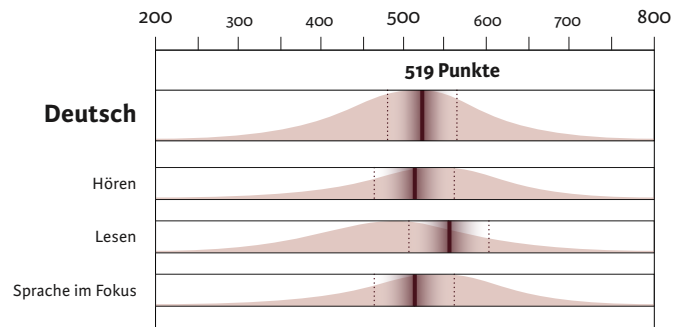

Stellwerk 8

lernpassplus.ch

Herbst 2020

Mara Muster
Musterlingen

6.10.2020

Die Klassenlehrperson bestätigt, dass der Test gemäss geltenden Rahmenbedingungen durchgeführt wurde.

Bemerkungen

St. Gallen, 6. Oktober 2020

Die Klassenlehrperson