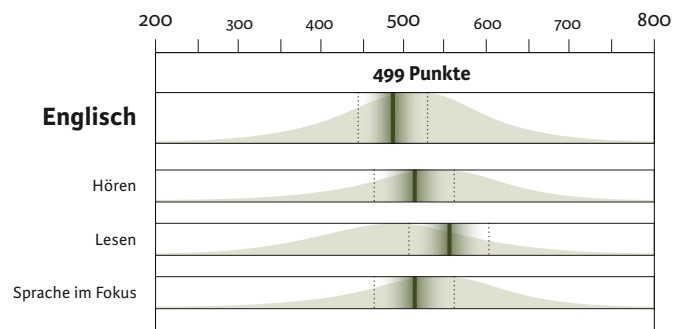

Stellwerk 8

lernpassplus.ch

Herbst 2020

Mara Muster
Musterlingen

6.10.2020

Die Klassenlehrperson bestätigt, dass der Test gemäss geltenden Rahmenbedingungen durchgeführt wurde.

Bemerkungen

St. Gallen, 6. Oktober 2020

Die Klassenlehrperson