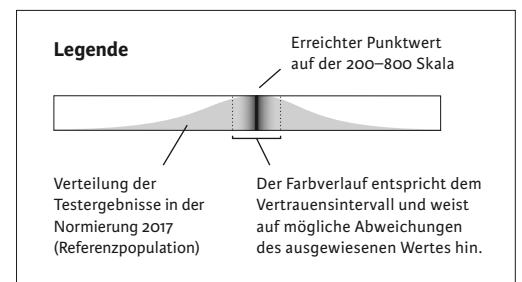

Stellwerk 8

lernpassplus.ch

Herbst 2020

Mara Muster
Musterlingen

6.10.2020

Die Klassenlehrperson bestätigt, dass der Test gemäss geltenden Rahmenbedingungen durchgeführt wurde.

Bemerkungen

St. Gallen, 6. Oktober 2020

Die Klassenlehrperson