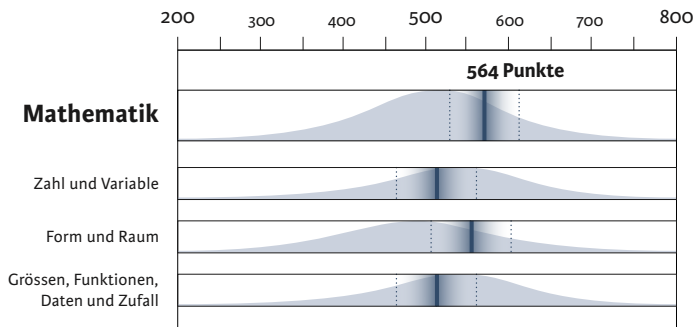

Stellwerk 8

lernpassplus.ch

Herbst 2020

Mara Muster
Musterlingen

6.10.2020

Die Klassenlehrperson bestätigt, dass der Test gemäss geltenden Rahmenbedingungen durchgeführt wurde.

Bemerkungen

St. Gallen, 6. Oktober 2020

Die Klassenlehrperson