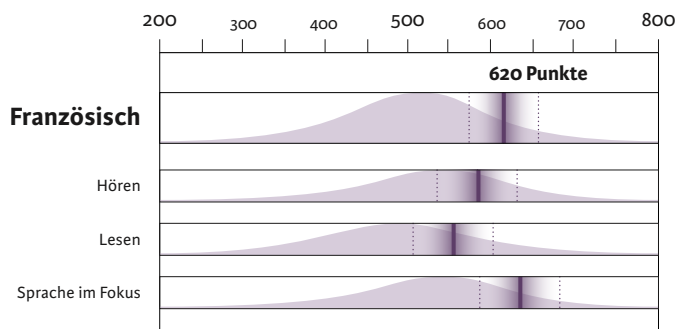

Stellwerk 8

lernpassplus.ch

Herbst 2020

Mara Muster
Musterlingen

6.10.2020

Die Klassenlehrperson bestätigt, dass der Test gemäss geltenden Rahmenbedingungen durchgeführt wurde.

Bemerkungen

St. Gallen, 6. Oktober 2020

Die Klassenlehrperson