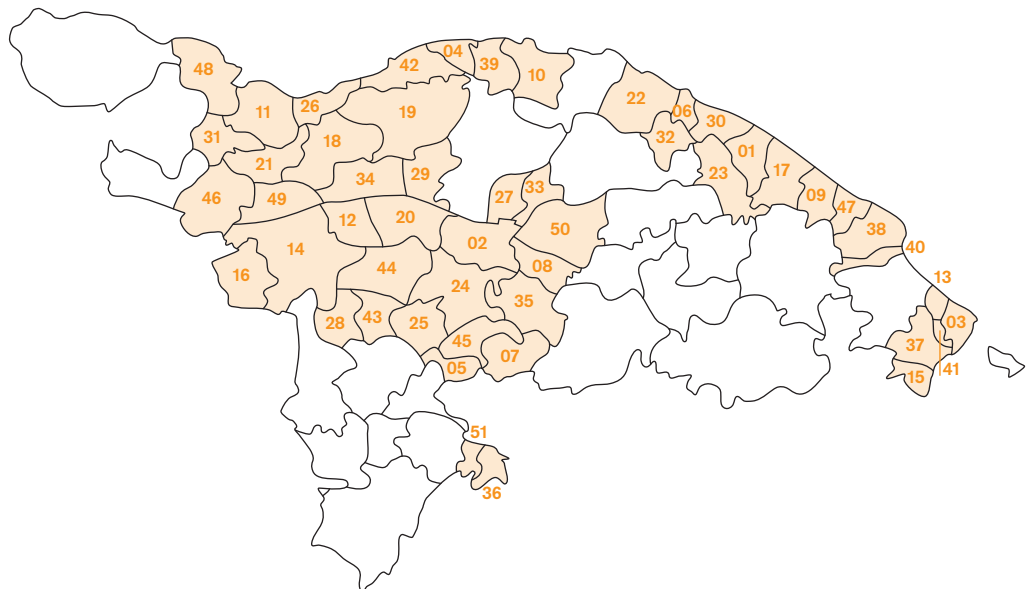

Thurgauer Schulgemeinden 2022

Primarschulgemeinden

01 Altnau	11 Eschenz	21 Hüttwilen	31 Nussbaumen	41 Stachen
02 Amlikon-Holzhäusern	12 Felben-Wellhausen	22 Kreuzlingen	32 Oberhofen-Lengwil	42 Steckborn
03 Arbon	13 Frasnacht	23 Langrickenbach	33 Ottoberg	43 Stettfurt
04 Berlingen*	14 Frauenfeld	24 Lauchetal	34 Pfyn	44 Thundorf
05 Bettwiesen	15 Freidorf-Watt	25 Lommis	35 Regio Märwil	45 Tobel-Tägerschen*
06 Bottighofen	16 Gachnang	26 Mammern*	36 Rickenbach	46 Uesslingen-Buch
07 Braunau	17 Güttingen	27 Märstetten	37 Roggwil	47 Uttwil
08 Bussnang-Rothenhausen	18 Herdern-Dettighofen	28 Matzingen	38 Romanshorn	48 Wagenhausen-Kaltenbach
09 Dozwil-Kesswil	19 Homburg	29 Müllheim	39 Salenstein*	49 Warth-Weiningen
10 Ermatingen	20 Hüttlingen	30 Münsterlingen	40 Salmsach*	50 Weinfelden
				51 Wilen bei Wil

* Primarschule in Politische Gemeinde integriert

Sekundarschulgemeinden

01 Affeltrangen
02 Altnau
03 Arbon
04 Dozwil-Kesswil-Uttwil
05 Ermatingen
06 Eschenz
07 Frauenfeld
08 Halingen
09 Hüttwilen
10 Kreuzlingen
11 Müllheim
12 Rickenbach-Wilen
13 Romanshorn-Salmsach
14 Steckborn
15 Weinfelden

Volksschulgemeinden

01 Aadorf
02 Amriswil-Hefenhofen-Sommeri
03 Berg-Birwinken
04 Bichelsee-Balterswil
05 Bischofszell
06 Bürglen
07 Egnach
08 Erlen
09 Eschlikon
10 Fischingen
11 Horn
12 Kemmental
13 Münchwilen
14 Neunforn
15 Nollen
16 Region Diessenhofen
17 Region Sulgen
18 Sirnach*
19 Tägerwilen
20 Wängi
21 Wigoltingen

* Volksschule in Politische Gemeinde integriert