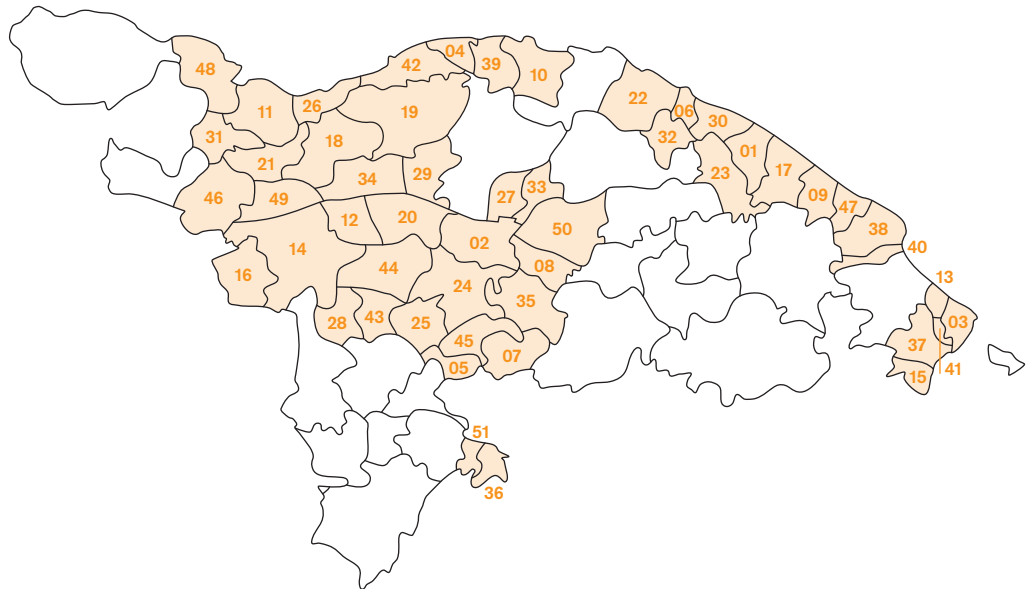

Thurgauer Schulgemeinden 2023

Primarschulgemeinden

01 Altnau	11 Eschenz	21 Hüttwilen	31 Nussbaumen	41 Stachen
02 Amlikon-Holzhäusern	12 Felben-Wellhausen	22 Kreuzlingen	32 Oberhofen-Lengwil	42 Steckborn
03 Arbon	13 Frasnacht	23 Langrickenbach	33 Ottoberg	43 Stettfurt
04 Berlingen*	14 Frauenfeld	24 Lauchetal	34 Pfyn	44 Thundorf
05 Bettwiesen	15 Freidorf-Watt	25 Lommis	35 Regio Märwil	45 Tobel-Tägerschen*
06 Bottighofen	16 Gachnang	26 Mammern*	36 Rickenbach	46 Uesslingen-Buch
07 Braunau	17 Güttingen	27 Märstetten	37 Roggwil	47 Uttwil
08 Bussnang-Rothenhausen	18 Herdern-Dettighofen	28 Matzingen	38 Romanshorn	48 Wagenhausen-Kaltenbach
09 Dozwil-Kesswil	19 Homburg	29 Müllheim	39 Salenstein*	49 Warth-Weiningen
10 Ermatingen	20 Hüttlingen	30 Münsterlingen	40 Salmsach*	50 Weinfelden
				51 Wilen bei Wil

* Primarschule in Politische Gemeinde integriert

Sekundarschulgemeinden

01 Affeltrangen
02 Altnau
03 Arbon
04 Dozwil-Kesswil-Uttwil
05 Ermatingen
06 Eschenz
07 Frauenfeld
08 Halingen
09 Hüttwilen
10 Kreuzlingen
11 Müllheim
12 Rickenbach-Wilen
13 Romanshorn-Salmsach
14 Steckborn
15 Weinfelden

Volksschulgemeinden

01 Aadorf
02 Amriswil-Hefenhofen-Sommeri
03 Berg-Birwinken
04 Bichelsee-Balterswil
05 Bischofszell
06 Bürglen
07 Egnach
08 Erlen
09 Eschlikon
10 Fischingen
11 Horn
12 Kemmental
13 Münchwilen
14 Neunforn
15 Nollen
16 Region Diessenhofen
17 Region Sulgen
18 Sirnach*
19 Tägerwilen
20 Wängi
21 Wigoltingen

* Volksschule in Politische Gemeinde integriert